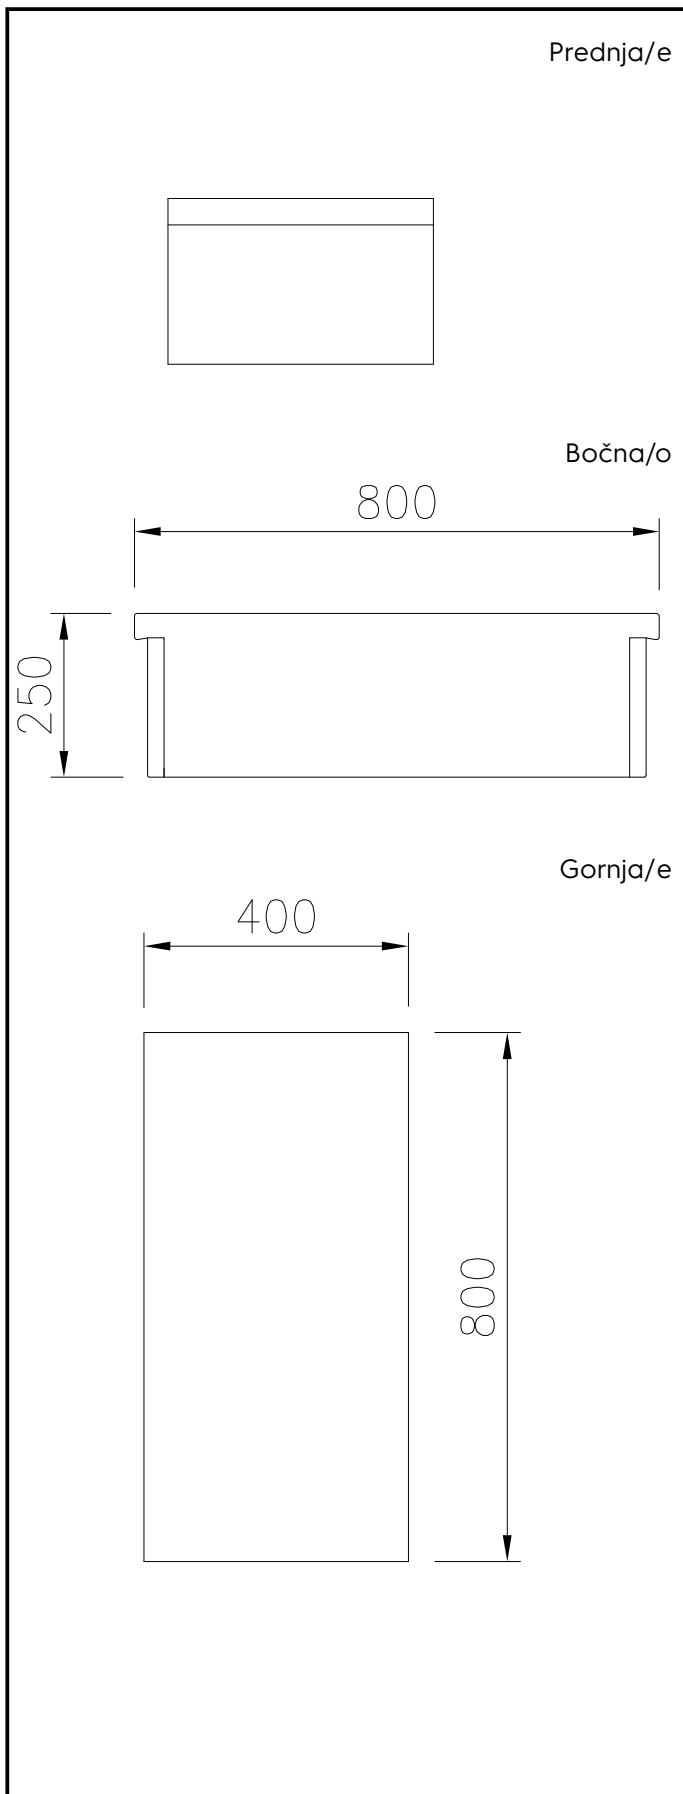

### Konstrukcija

- Zaštita od vode IPX5.
- Radna ploha 2mm u od nehrđajućeg čelika 1.4301 (AISI 304).
- Ravna radna ploha sa minimalnim mogućim zonama nečistoća za jednostavno čišćenje cjelokupne površine.
- Unutarnji okvir sa čvrstom konstrukcijom od nehrđajućeg čelika debljine 2mm i 3mm u 1.4301 (AISI 304).
- Uređaj izrađen u skladu sa DIN 18860\_2 i 20mm debljine okapnice.

ODOBRENJE: \_\_\_\_\_

**Electrolux**  
PROFESSIONAL

**Modularna horizontalna linija  
thermaline 80 - 400 mm zatvoreni  
ormarić, 1 strana**

- Završni set, flush spoj, za instalaciju  
leđa na leđa, desno

2024.11.06

**Ključne informacije:**

Vanjske dimenzije, širina:	
588108 (MANABAD000)	400 mm
Vanjske dimenzije, dubina:	800 mm
Vanjske dimenzije, visina:	250 mm
Neto težina:	11 kg